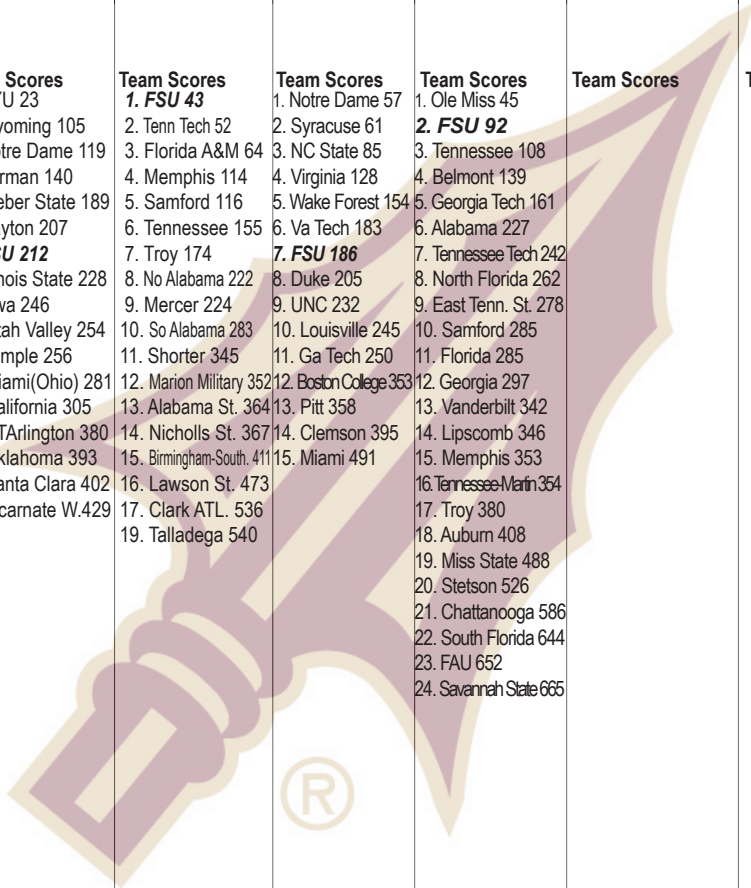

2018 FSU Men's Cross Country Results

	Covered Bridge/8k	Boston Univ./8k	Notre Dame/5m	UAB Blazer/8k	ACC/8k	So. Region/10k	NCAA/10k
Clayton Carlson	dnr	dnr	dnr	dnr	dnr	dnr	
Chris Corcoran	dnr	26:17.10 (8)	26:29.87 (124)	25:37.49 (30)	dnr	dnr	
Steven Cross	dnr	25:20.60 (3)	24:38.83 (30)	24:25.24 (3)	24:30.0 (33)	31:56.9 (17)	
Tyler Dau	26:09.41 (17)	dnr	26:12.84 (115)	25:48.56 (33)	dnr	dnr	
Bert Freire	25:48.20 (7)	dnr	25:45.76 (92)	26:47.36 (49)	dnr	dnr	
Toby Hardwick	25:15.40 (2)	dnr	dnr	dnr	24:23.8 (28)	31:57.4 (18)	
Micah Hilliard	dnr	dnr	dnr	dnr	dnr	dnr	
Jacob Holmes	dnr	dnr	dnr	dnr	dnr	dnr	
Tyson Murray	25:56.66 (12)	26:17.97 (9)	25:06.30 (62)	24:59.72 (13)	24:51.3 (54)	32:57.5 (57)	
Matthew Newland	dnr	25:33.59 (7)	25:02.39 (56)	25:07.44 (17)	25:24.8 (94)	32:46.8 (48)	
Caleb Pottorf	25:12.10 (1)	24:58.42 (1)	24:26.56 (22)	24:06.49 (2)	23:58.5 (11)	31:32.0 (9)	
Paul Stafford	dnr	25:25.41 (4)	24:50.14 (42)	25:04.35 (15)	24:57.1 (64)	32:04.5 (21)	
Istvan Szogi	25:32.63 (4)	25:32.27 (6)	25:07.73 (65)	24:56.09 (10)	dnr	32:15.7 (27)	
Matthew Butler				27:31.68 (61)			
	Team Scores	Team Scores	Team Scores	Team Scores	Team Scores	Team Scores	Team Scores
	1. FSU 26	1. FSU 21	1. BYU 23	1. FSU 43	1. Notre Dame 57	1. Ole Miss 45	
	2. Appalachian State 41	2. Boston U. 40	2. Wyoming 105	2. Tenn Tech 52	2. Syracuse 61	2. FSU 92	
	3. ETSU 68		3. Notre Dame 119	3. Florida A&M 64	3. NC State 85	3. Tennessee 108	
	4. Wingate 147		4. Furman 140	4. Memphis 114	4. Virginia 128	4. Belmont 139	
	5. Louisburg 149		5. Weber State 189	5. Samford 116	5. Wake Forest 154	5. Georgia Tech 161	
	6. Lynchburg 163		6. Dayton 207	6. Tennessee 155	6. Va Tech 183	6. Alabama 227	
	7. UNC Asheville 166		7. FSU 212	7. Troy 174	7. FSU 186	7. Tennessee Tech 242	
	8. West Florida 205		8. Illinois State 228	8. No Alabama 222	8. Duke 205	8. North Florida 262	
	9. Mars Hill 283		9. Iowa 246	9. Mercer 224	9. UNC 232	9. East Tenn. St. 278	
	10. Spartanburg M. 292		10. Utah Valley 254	10. So Alabama 283	10. Louisville 245	10. Samford 285	
			11. Temple 256	11. Shorter 345	11. Ga Tech 250	11. Florida 285	
			12. Miami(Ohio) 281	12. Marion Military 352	12. Boston College 353	12. Georgia 297	
			13. California 305	13. Alabama St. 364	13. Pitt 358	13. Vanderbilt 342	
			14. UT Arlington 380	14. Nicholls St. 367	14. Clemson 395	14. Lipscomb 346	
			15. Oklahoma 393	15. Birmingham-South. 411	15. Miami 491	15. Memphis 353	
			16. Santa Clara 402	16. Lawson St. 473		16. Tennessee-Martin 354	
			17. Incarnate W. 429	17. Clark ATL. 536		17. Troy 380	
				19. Talladega 540		18. Auburn 408	
						19. Miss State 488	
						20. Stetson 526	
						21. Chattanooga 586	
						22. South Florida 644	
						23. FAU 652	
						24. Savannah State 665	