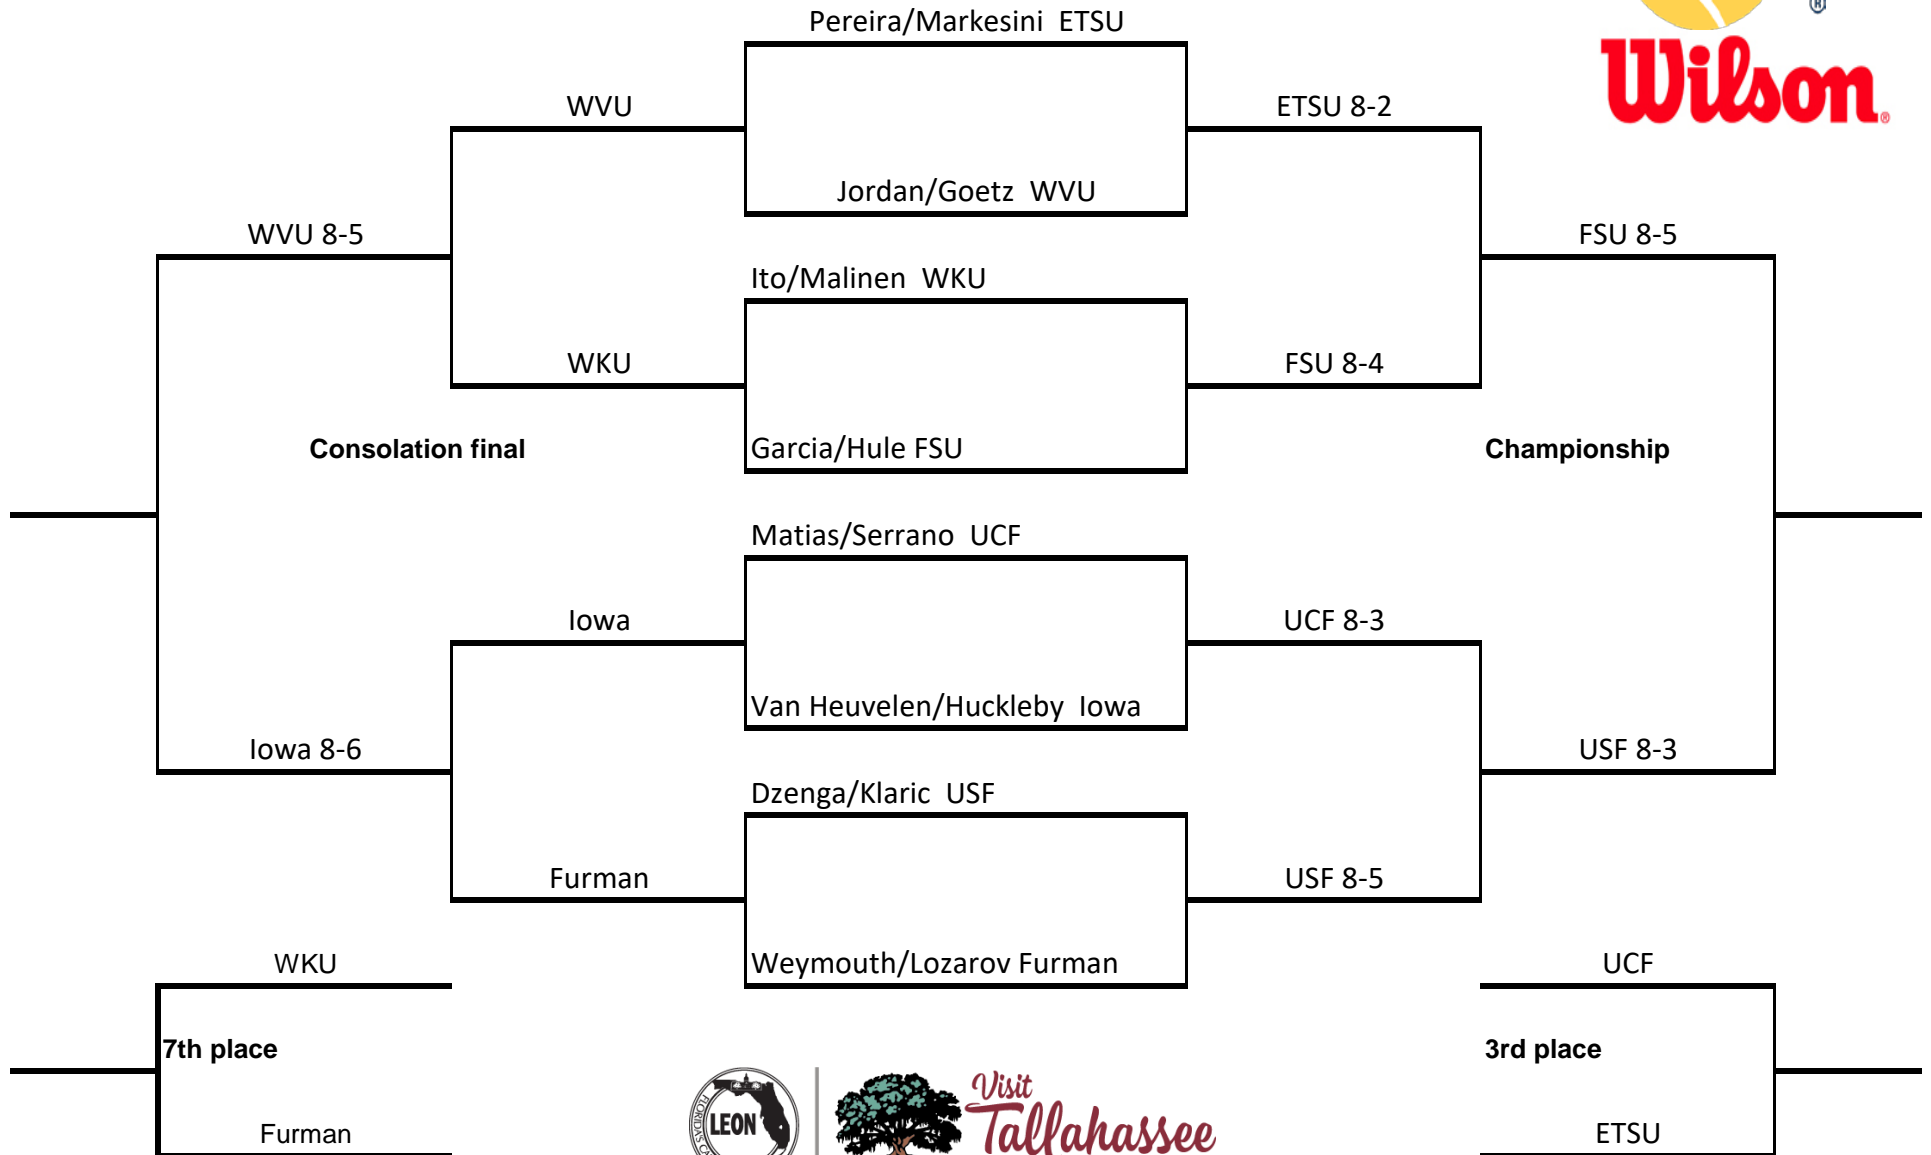

Doubles Gold Draw